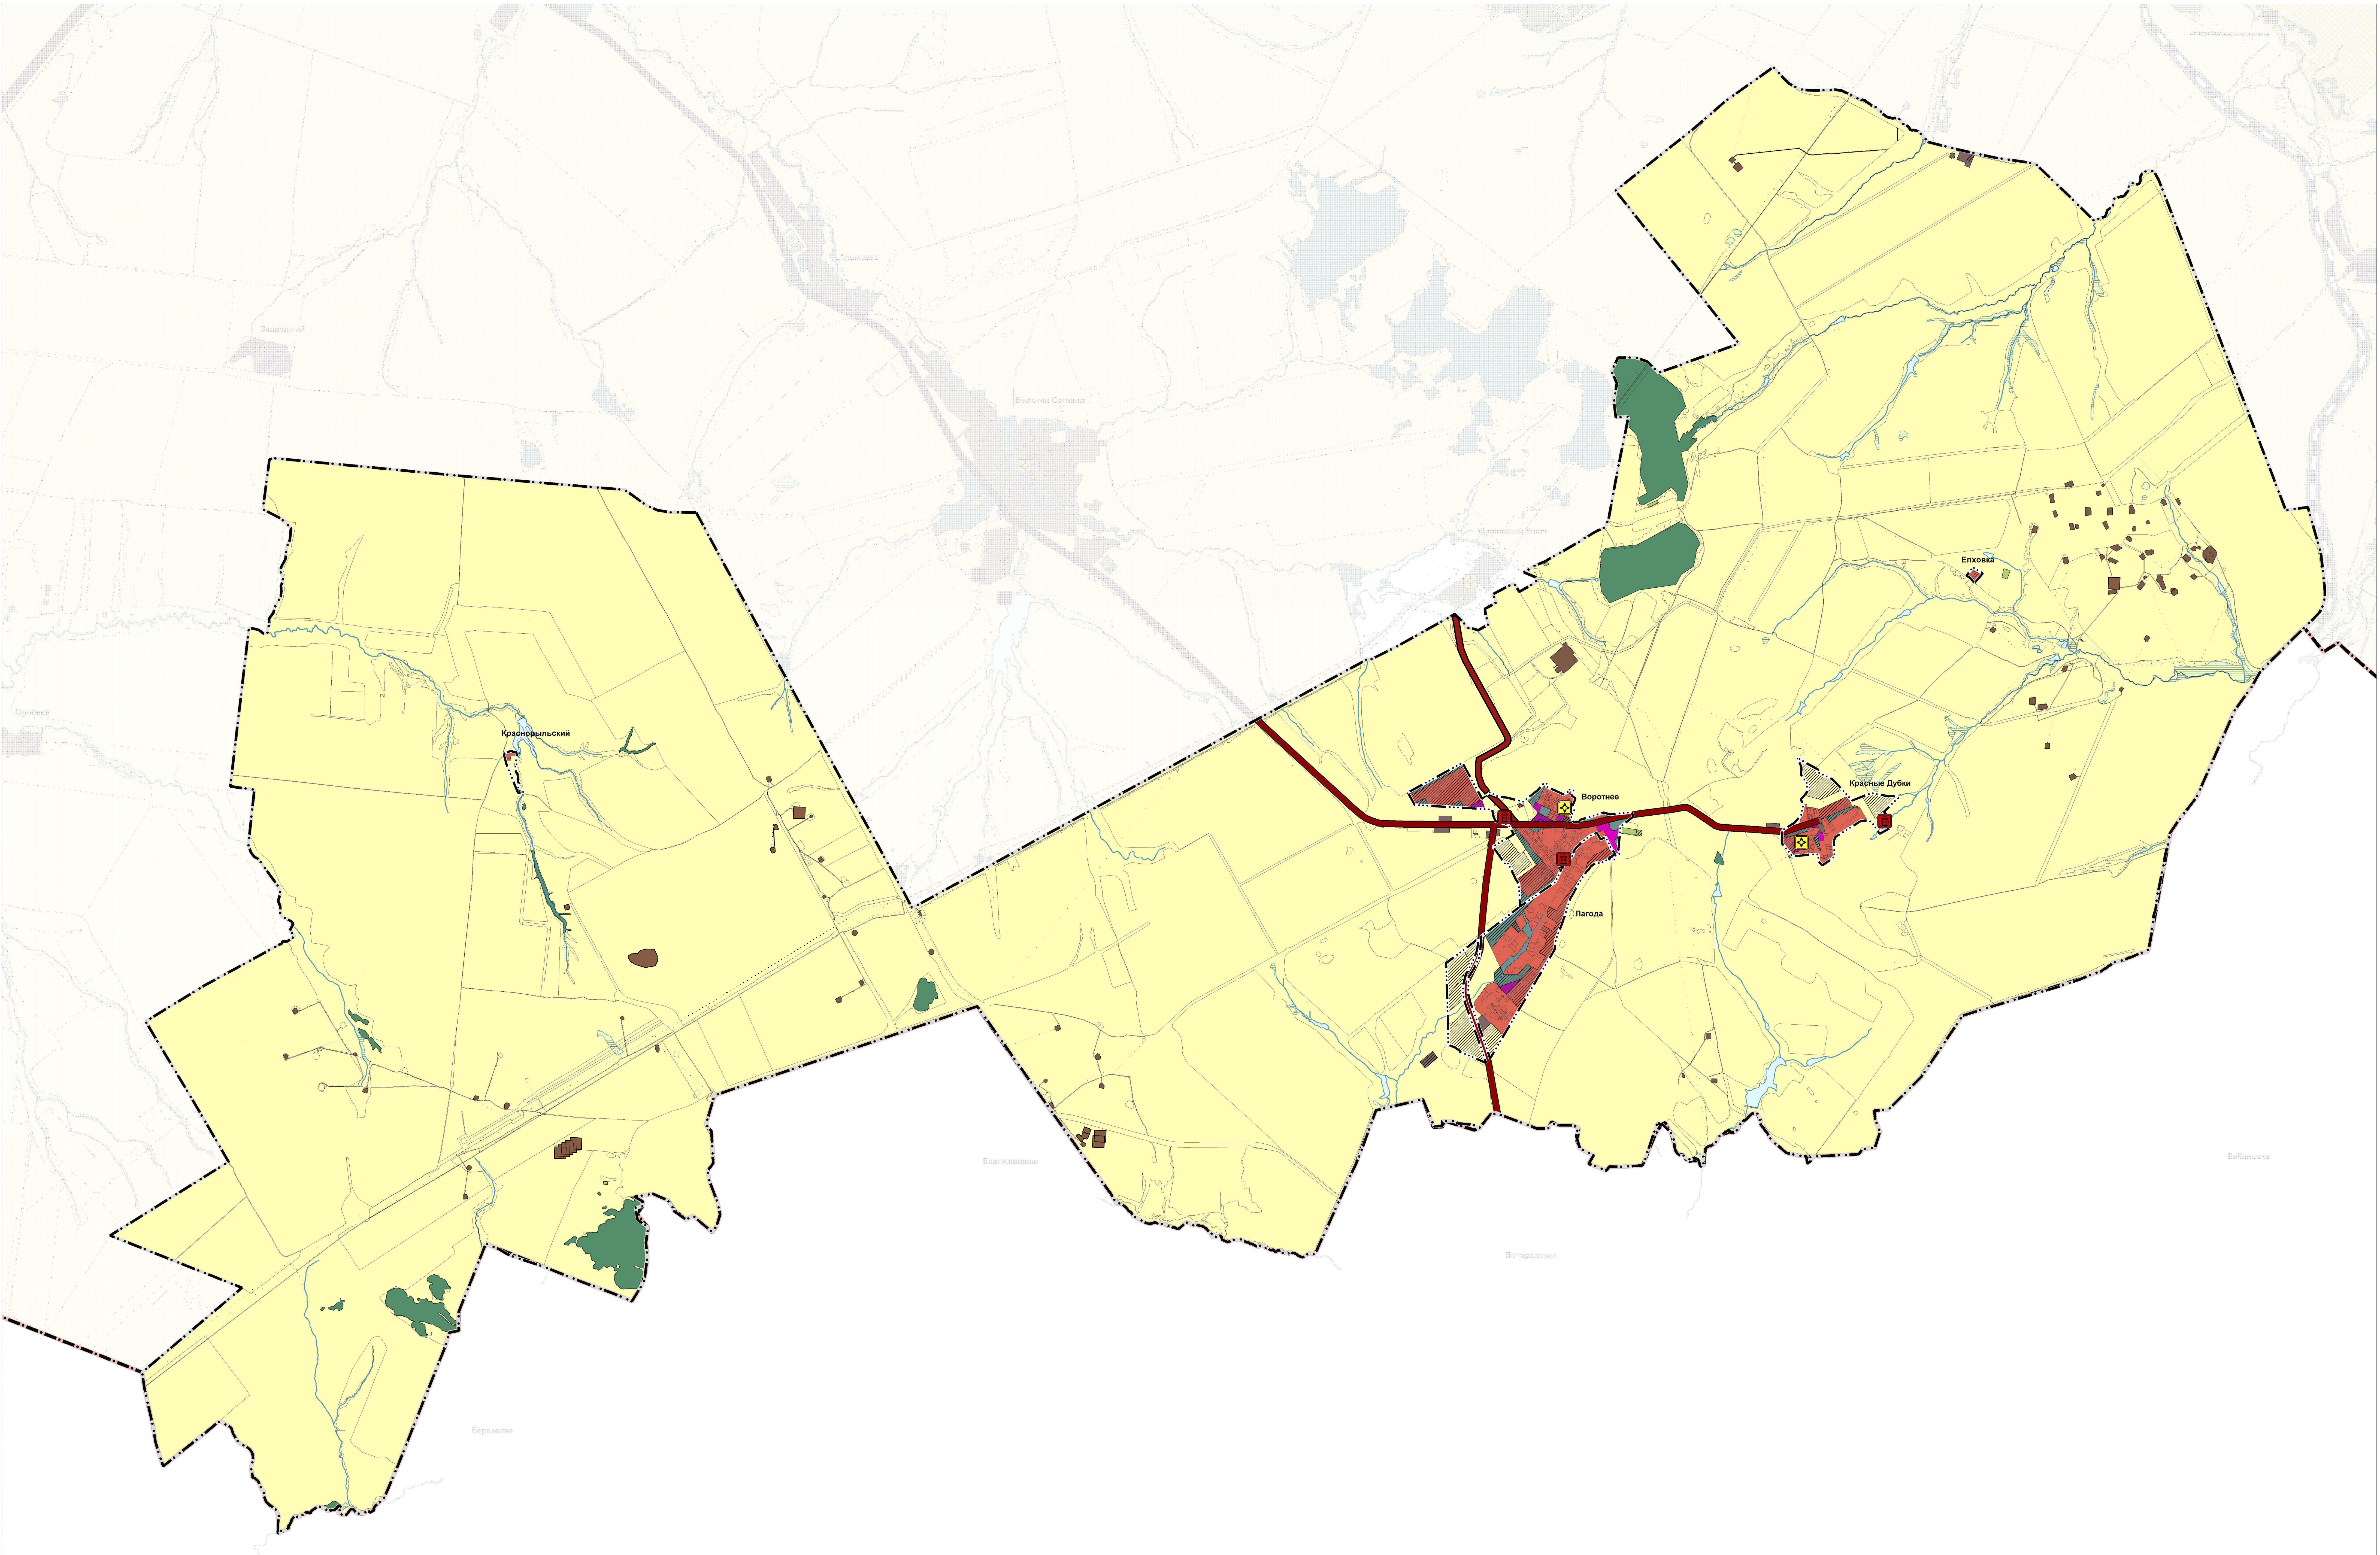

Карта функциональных зон сельского поселения Воротнее муниципального района Сергиевский Самарской области

Условные обозначения

Границы границ и линии границ территории Граница муниципального района Граница сельского поселения Граница населенного пункта Функциональные зоны	История/Устройство Объекты специальной инфраструктуры, объекты и туринг, санаторно-курортно-лечебного назначения Объекты здравоохранения Обособленные структурные подразделения муниципальных образований, оказывающие первичную медико-санитарную помощь (Региональный) Предприятия промышленности, сельское и лесное хозяйство, объекты utilities и переработки отходов промышленности и потребления Объекты транспортной инфраструктуры Автомобильные заправки Автомобильные дороги регионального или межмуниципального значения	История/Устройство Иные объекты федерального значения, регионального значения, местного значения Объекты единой государственной системы предупреждения и ликвидации чрезвычайных ситуаций Объекты обеспечения пожарной безопасности (Региональный) Особо охраняемые природные территории Политика природы (региональный) Природные объекты Исторические водные объекты
Символы/Изображения Жилые зоны Общественно-деловые зоны Производственные зоны, зоны инженерной и транспортной инфраструктуры Производственная зона Зоны сельскохозяйственного использования Зоны рекреационного назначения Зоны лесов Зоны специального назначения	Символы/Изображения Водоток (река, ручей, канал) Водоём (озеро, пруд, обводненный карьер, водохранилище) Болото	Символы/Изображения Водоток (река, ручей, канал) Водоём (озеро, пруд, обводненный карьер, водохранилище) Болото

3229923/02139-2023/8 (65)					
Исполнитель	Инициатор	Дата	Страниц	Лист	Масштаб
М.П. ГОУ АИ «Самарский филиал»	М.П. ГОУ АИ «Самарский филиал»		1	1	1:20000
Заказчик: АО «Самарский филиал» Объект: Генеральный план сельского поселения Воротнее муниципального района Сергиевский Самарской области			М.П. ГОУ АИ «Самарский филиал» «Архитектурно-ландшафтный отдел»